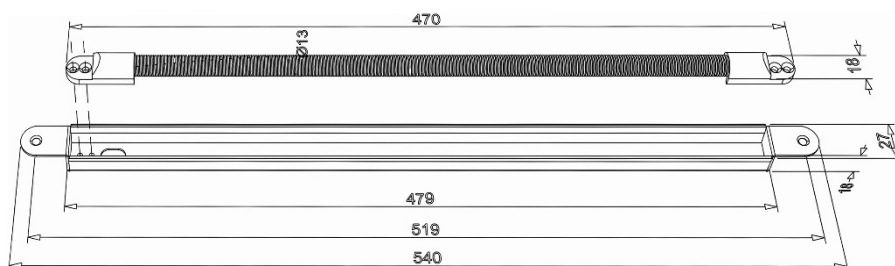

Кабелепереход гибкий врезной ST-DL441

- Защита кабельных коммуникаций от повреждения
- Подходит для деревянных, алюминиевых или пластиковых дверей
- Врезной тип установки
- Выполнен из нержавеющей стали

Гибкий кабелепереход ST-DL441 предназначен для защиты кабеля, идущего от рамы к дверному полотну. Врезная конструкция обеспечивает скрытый подвод кабеля к замку двери.

Технические характеристики

Модель:	ST-DL441
Материал:	Нержавеющая сталь
Тип монтажа:	Врезной
Рабочий диаметр:	До 10 мм
Угол открывания двери:	До 180°
Габариты:	540 x 27 x 18 мм